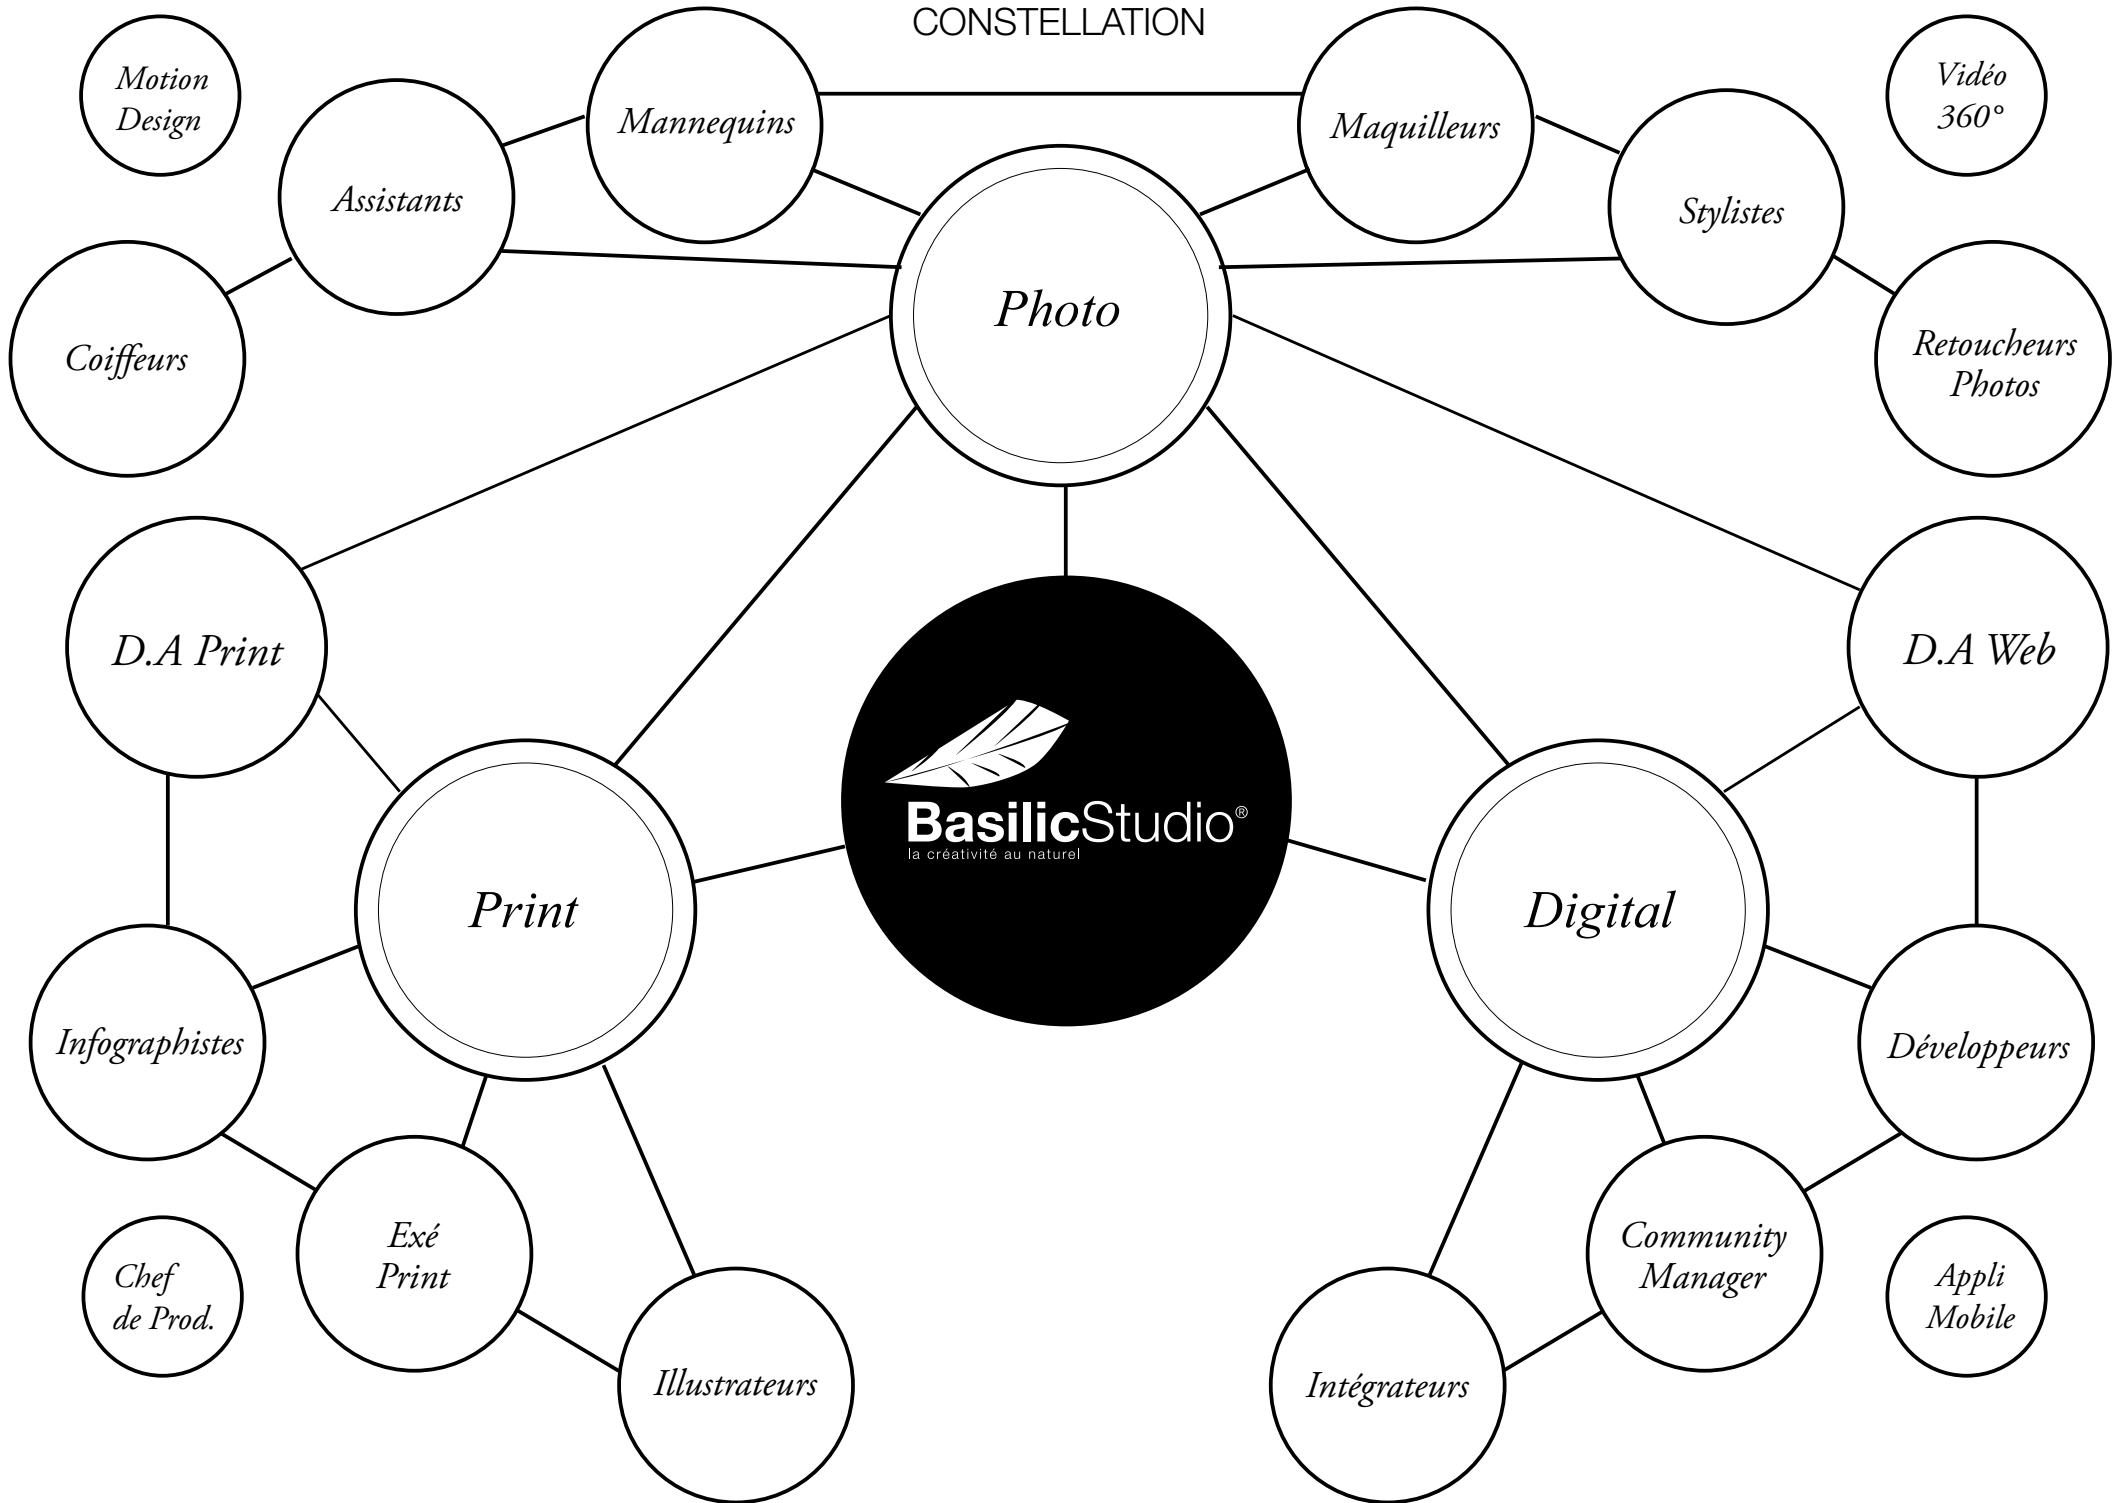

CONSTELLATION